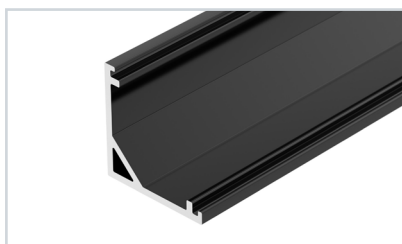

10 037116 Профиль SL-KANT-H16-2000 BLACK

до 15 Вт/м*