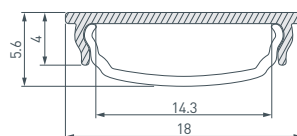

- **023090** Экран ARH-BENT-W18-2000 Opal
- **023089** Экран ARH-BENT-W18-2000-Frost
- **039589** Заглушка ARH-BENT-W18 BLACK с отверстием
- **039590** Заглушка ARH-BENT-W18 BLACK глухая
- **023093** Держатель ARH-BENT-W18
- **041081** Держатель ARH-BENT-W18 BLACK