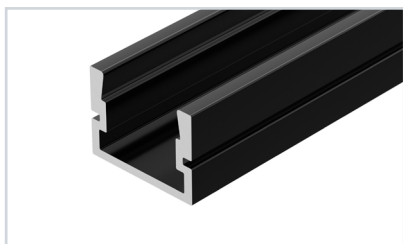

4 035027 Профиль PDS-SM-2000 ANOD BLACK

до 17 Вт/м*