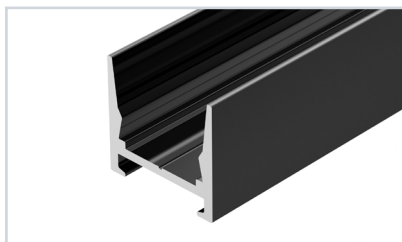

НАИМЕНОВАНИЕ

ЧЕРТЕЖ

СОПУТСТВУЮЩИЕ ТОВАРЫ

6 029847 Профиль MIC-H-COMFY-2000 ANOD BLACK

до 12 Вт/м*