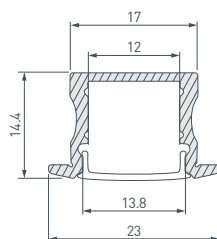

НАИМЕНОВАНИЕ

ЧЕРТЕЖ

СОПУТСТВУЮЩИЕ ТОВАРЫ

1 039991 Профиль ARH-LINE-2315-F-2000 ANOD GOLD

до 20 Вт/м*

- 040302** Экран LINE-2000 OPAL BLACK-PM
- 016629** Экран ARH-FLAT-2000 Clear
- 016630** Экран ARH-FLAT-2000 Opal
- 020893** Экран ARH-FLAT-2000 Opal-PM
- 040002** Заглушка ARH-LINE-2315-F с отверстием GOLD
- 040004** Заглушка ARH-LINE-2315-F глухая