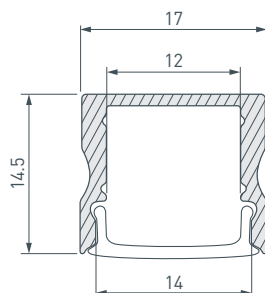

- **016629** Экран ARH-FLAT-2000 Clear
- **016630** Экран ARH-FLAT-2000 Opal
- **020893** Экран ARH-FLAT-2000 Opal-PM
- **044264** Заглушка LINE-1715 глухая
- **036330** Держатель ARH-LINE-2315