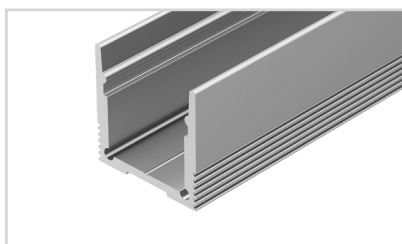

18 023722 Профиль SL-SLIM20-H20-2000 ANOD

до 21 Вт/м*

- 044639** Экран SL-W17-10000 OPAL
- 024321** Заглушка SL-SLIM20-H20 глухая
- 024494** Заглушка SL-SLIM20-H20 с отверстием
- 024327** Держатель SL-SLIM20
- 024330** Держатель SL-SLIM20-180deg поворотный
- 024328** Держатель SL-SLIM20-45deg угловой