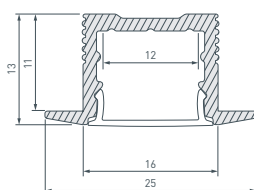

- **037238** Экран SL-W15-S-2000 OPAL
- **044636** Экран SL-W15-10000 OPAL
- **019321** Экран SL-W15-2000 OPAL
- **037239** Экран SL-W15-S-2000 CLEAR
- **024487** Заглушка SL-SLIM-H13M-F25 глухая
- **024488** Заглушка SL-SLIM-H13M-F25 с отверстием