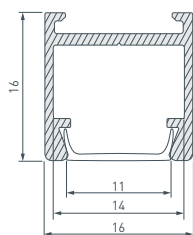

- **026854** Экран MAT-L-BLACK черный для PDS, MIC
- **012037** Экран матовый для PDS, MIC
- **036118** Экран MAT-L-10000 матовый для PDS, MIC
- **021744** Заглушка PDS-ZM
- **025225** Крепеж PDS-H16-HIDE
- **020922** Сальник KLUS-Protect-8.8x2.0