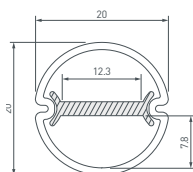

* Рассеиваемая мощность на 1 м, P₀

НАИМЕНОВАНИЕ

ЧЕРТЕЖ

СОПУТСТВУЮЩИЕ ТОВАРЫ

11 039218 Профиль ARH-ROUND-D20-DUAL-2000 ANOD

до 12 Вт/м*

039253 Экран ARH-ROUND-D20-DUAL-2000 OPAL

039256 Экран ARH-ROUND-D20-DUAL-2000 OPAL BLACK