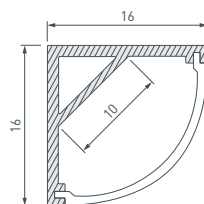

024486 Держатель SL-KANT-H16

016633 Экран ARH-KANT-H16-2000 Round Clear-PM

016635 Экран ARH-KANT-H16-2000 Round Opal-PM

016567 Заглушка ARH-KANT-16R глухая

016566 Заглушка ARH-KANT-16S глухая

016432 Держатель профиля ARH-KANT-16