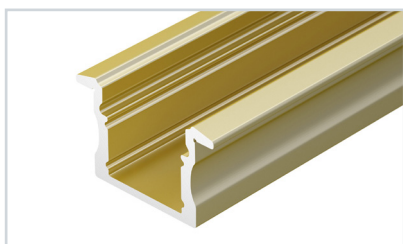

НАИМЕНОВАНИЕ

ЧЕРТЕЖ

СОПУТСТВУЮЩИЕ ТОВАРЫ

1 039991 Профиль ARH-LINE-2315-F-2000 ANOD GOLD

до 20 Вт/м*