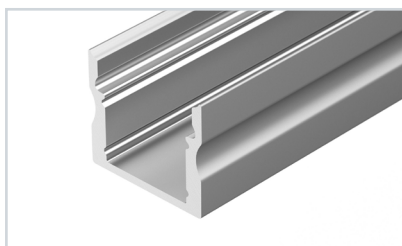

23 044262 Профиль LINE-1715-2000 ANOD

до 17 Вт/м*