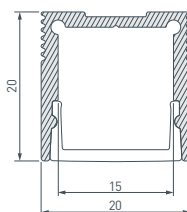

18 023722 Профиль SL-SLIM20-H20-2000 ANOD

до 21 Вт/м*

- 044639** Экран SL-W17-10000 OPAL
- 024321** Заглушка SL-SLIM20-H20 глухая
- 024494** Заглушка SL-SLIM20-H20 с отверстием
- 024327** Держатель SL-SLIM20
- 024330** Держатель SL-SLIM20-180deg поворотный
- 024328** Держатель SL-SLIM20-45deg угловой