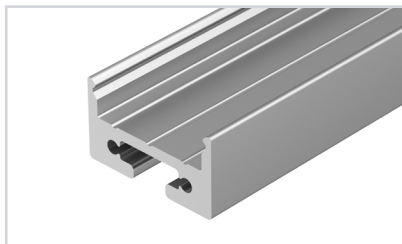

20 023720 Профиль SL-LINE-2011M-2000 ANOD

до 17 Вт/м*

- 019259** Экран SL-LINE-2011-2000 Round OPAL
- 024319** Заглушка SL-LINE-2011M ROUND глухая
- 024325** Заглушка SL-LINE-2011M SQUARE
- 021181(1)** Подвес SL-LINE 2x2m Set (Pad 9x2mm)
- 038709** Подвес SL-LINE-LW 2x2m Set (Pad 9x2mm)
- 019911** Держатель SL-LINE-2011