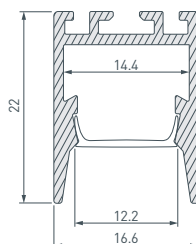

- **026854** Экран MAT-L-BLACK черный для PDS, MIC
- **012037** Экран матовый для PDS, MIC
- **012036** Экран прозрачный для PDS, MIC
- **032858** Заглушка PDS-ZM-COMFY глухая
- **021821** Проушина RING-ZM-SET
- **016030** Пружинный держатель для PLS-GIP