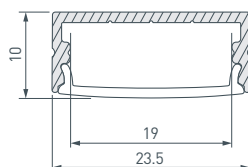

* Рассеиваемая мощность на 1 м, P₀

НАИМЕНОВАНИЕ

ЧЕРТЕЖ

СОПУТСТВУЮЩИЕ ТОВАРЫ

26 016142 Профиль ARH-WIDE-H10-2000 ANOD

до 18 Вт/м*

- 023308** Экран ARH-WIDE-(F)-H10-2000 OPAL
- 016591** Экран ARH-WIDE-(F)-H10-2000 Clear-PM
- 016590** Экран ARH-WIDE-(F)-H10-2000 Frost-PM
- 016132** Заглушка ARH-WIDE-H10 с отверстием
- 016573** Заглушка ARH-WIDE-H10 глухая
- 016435** Держатель профиля ARH-WIDE-H10