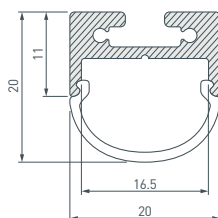

20 023720 Профиль SL-LINE-2011M-2000 ANOD

до 17 Вт/м*

- 019259** Экран SL-LINE-2011-2000 Round OPAL
- 024319** Заглушка SL-LINE-2011M ROUND глухая
- 024325** Заглушка SL-LINE-2011M SQUARE
- 021181(1)** Подвес SL-LINE 2x2m Set (Pad 9x2mm)
- 038709** Подвес SL-LINE-LW 2x2m Set (Pad 9x2mm)
- 019911** Держатель SL-LINE-2011