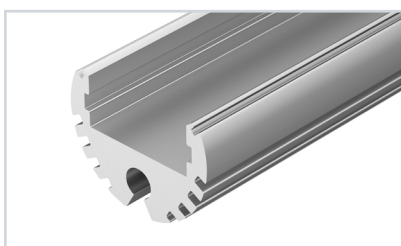

039302 Заглушка ARH-ROUND-D20-DUAL

039300 Заглушка ARH-ROUND-D20-DUAL

039304 Держатель профиля

016143 Тросик для подвешивания профиля

12 040645 Профиль ROUND-D20-2000 ANOD

до 15 Вт/м*

016589 Экран ARH-ROUND-D20-2000 Round Frost-PM