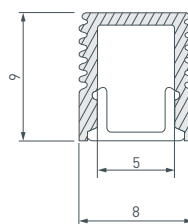

- **019324** Экран SL-W7-2000 OPAL
- **030515** Экран SL-W7-2000 OPAL-PM BLACK
- **044632** Экран SL-W7-10000 OPAL
- **030517** Заглушка SL-MINI-8 BLACK глухая
- **030518** Заглушка SL-MINI-8 BLACK с отверстием
- **030519** Держатель SL-MINI-8 BLACK