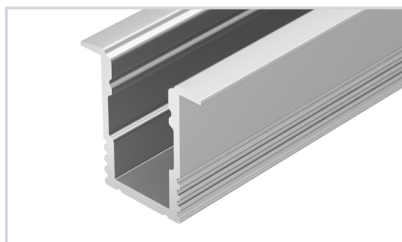

023607 Заглушка ARH-BENT-W11 глухая

023615 Держатель ARH-BENT-W11

023614 Соединитель ARH-BENT-W11

* Рассеиваемая мощность на 1 м, P₀

НАИМЕНОВАНИЕ

ЧЕРТЕЖ

СОПУТСТВУЮЩИЕ ТОВАРЫ

16 023715 Профиль SL-MINI-8-H12-F12-2000 ANOD