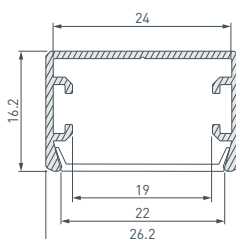

- **019189** Экран MAT-L для профиля PLS-LOCK
- **026855(1)** Экран MAT-L-BLACK черный для PLS-LOCK
- **018680** Подвес для ARH-LINE-1726, LINE-1716
- **021746** Экран G-LP полуматовый для PLS-GIP
- **033645** Заглушка PLS-LOCK-H16-SMT черная
- **040975** Соединитель профиля KLUS-ZM-180