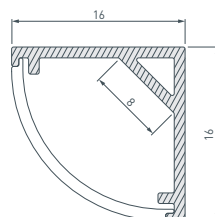

- **024038** Экран SL-KANT-H16 ROUND OPAL
- **024039** Экран SL-KANT-H16 SQUARE OPAL
- **037516** Заглушка SL-KANT-H16 ROUND BLACK глухая
- **037518** Заглушка SL-KANT-H16 SQUARE BLACK глухая
- **024486** Держатель SL-KANT-H16

* Рассеиваемая мощность на 1 м, P₀