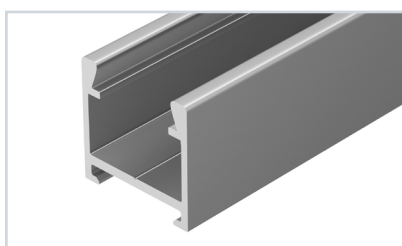

22 023858 Профиль PDS-H16-2000 ANOD

до 17 Вт/м*