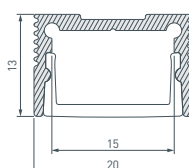

- **023725** Экран SL-W17-2000 OPAL
- **024335** Заглушка SL-SLIM20-H13 глухая
- **024493** Заглушка SL-SLIM20-H13 с отверстием
- **024327** Держатель SL-SLIM20
- **024330** Держатель SL-SLIM20-180deg поворотный
- **024328** Держатель SL-SLIM20-45deg угловой