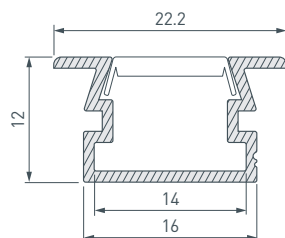

- **012036** Экран прозрачный для PDS, MIC
- **036118** Экран MAT-L-10000 матовый для PDS, MIC
- **017448** Экран MAT-L матовый для PDS, MIC
- **017449(1)** Экран CLEAR-B прозрачный для PDS, MIC
- **040736** Заглушка для PDS-FS глухая
- **040737** Заглушка для PDS-FS с отверстием

* Рассеиваемая мощность на 1 м, P₀