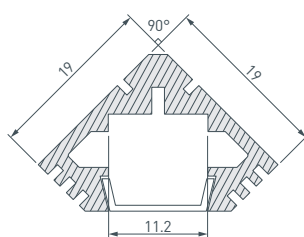

026854 Экран MAT-L-BLACK черный для PDS, MIC

012037 Экран матовый для PDS, MIC

012036 Экран прозрачный для PDS, MIC

017221 Заглушка для PDS45-MW глухая

017220 Заглушка для PDS45-MW с отверстием

019344 Крепеж монтажный PDS45-T-ST