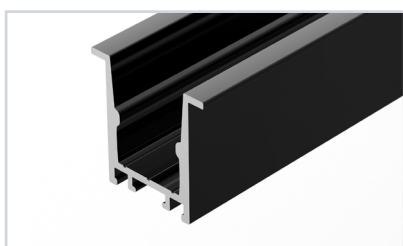

2 031771 Профиль SL-COMFORT-2322-F-2000 ANOD BLACK

до 22 Вт/м*