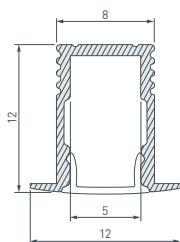

- **019324** Экран SL-W7-2000 OPAL
- **030515** Экран SL-W7-2000 OPAL-PM BLACK
- **044632** Экран SL-W7-10000 OPAL
- **024491** Заглушка SL-MINI-8-H12-F12 глухая
- **024492** Заглушка SL-MINI-8-H12-F12 с отверстием