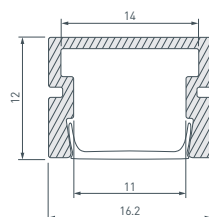

- **017449(1)** Экран CLEAR-B прозрачный для PDS, MIC
- **013280(1)** Экран F-KA-2000 матовый
- **020918** Экран с линзой SATIN-10-90
- **038826** Заглушка для PDS-SM черная
- **016028** Пружинный держатель
- **025933** Крепеж монтажный MIC-PDS-BLACK