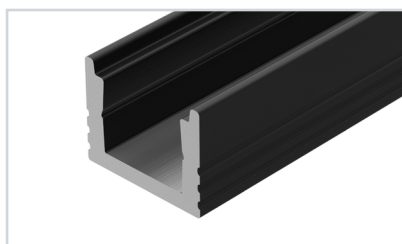

8 030522 Профиль SL-MINI-8-H6-2000 ANOD BLACK

до 8 Вт/м*