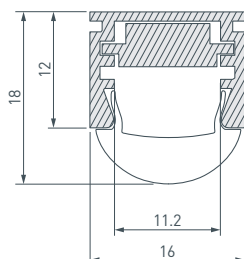

* Рассеиваемая мощность на 1 м, P₀

НАИМЕНОВАНИЕ

ЧЕРТЕЖ

СОПУТСТВУЮЩИЕ ТОВАРЫ

21 013874 Профиль PDS-REGULOR-2000 ANOD

до 15 Вт/м*

- 013658** Экран с линзой 10°-60° для PDS, MIC
- 020918** Экран с линзой SATIN-10-90 для PDS, MIC
- 015048** Заглушка для профиля REGULOR
- 022014** Заглушка для REGULOR с отверстием
- 022455(1)** Держатель регулируемый REG-PD для MIC, PDS-S
- 025907** Крепеж монтажный MIC-PDS-ST