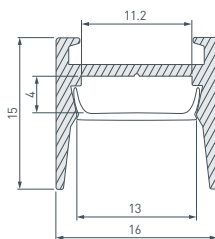

* Рассеиваемая мощность на 1 м, P₀

НАИМЕНОВАНИЕ

ЧЕРТЕЖ

СОПУТСТВУЮЩИЕ ТОВАРЫ

6 029847 Профиль MIC-H-COMFY-2000 ANOD BLACK

до 12 Вт/м*

- 029846** Заглушка MIC-H-COMFY BLACK глухая
- 025225** Крепеж PDS-H16-HIDE
- 026854** Экран MAT-L-BLACK черный для PDS, MIC
- 012037** Экран матовый для PDS, MIC
- 030959** Экран матовый для PDS, MIC-3000