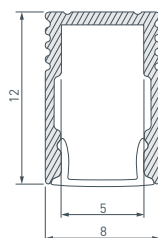

НАИМЕНОВАНИЕ

ЧЕРТЕЖ

СОПУТСТВУЮЩИЕ ТОВАРЫ

26 016142 Профиль ARH-WIDE-H10-2000 ANOD

до 18 Вт/м*

- **023308** Экран ARH-WIDE-(F)-H10-2000 OPAL
- **016591** Экран ARH-WIDE-(F)-H10-2000 Clear-PM
- **016590** Экран ARH-WIDE-(F)-H10-2000 Frost-PM
- **016132** Заглушка ARH-WIDE-H10 с отверстием
- **016573** Заглушка ARH-WIDE-H10 глухая
- **016435** Держатель профиля ARH-WIDE-H10

27 023721 Профиль SL-SLIM20-H13-2000 ANOD

до 17 Вт/м*

- **023725** Экран SL-W17-2000 OPAL
- **024335** Заглушка SL-SLIM20-H13 глухая
- **024493** Заглушка SL-SLIM20-H13 с отверстием
- **024327** Держатель SL-SLIM20
- **024330** Держатель SL-SLIM20-180deg поворотный
- **024328** Держатель SL-SLIM20-45deg угловой

28 037107 Профиль SL-MINI-8-H12-2000 WHITE

до 11 Вт/м*

- **019324** Экран SL-W7-2000 OPAL
- **044632** Экран SL-W7-10000 OPAL
- **037527** Заглушка SL-MINI-8-H12 WHITE глухая
- **037528** Заглушка SL-MINI-8-H12 WHITE с отверстием
- **019349** Держатель SL-MINI-8

* Рассеиваемая мощность на 1 м, P₀