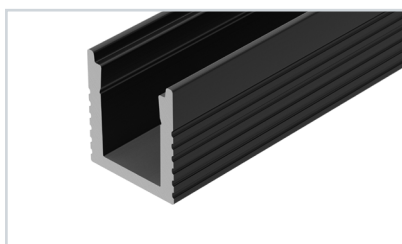

7 030514 Профиль SL-MINI-8-2000 ANOD BLACK

до 9 Вт/м*