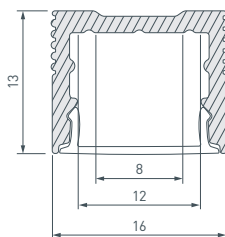

- **019321** Экран SL-W15-2000 OPAL
- **037239** Экран SL-W15-S-2000 CLEAR
- **037238** Экран SL-W15-S-2000 OPAL
- **034001** Заглушка SL-SLIM-H13M BLACK глухая
- **032998** Заглушка SL-SLIM-H13M BLACK
- **024332** Держатель SL-SLIM-180deg

* Рассеиваемая мощность на 1 м, P₀