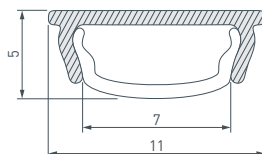

041031 Экран ARH-BENT-W11-2000 BLACK

023594 Экран ARH-BENT-W11-2000 Clear

023606 Экран ARH-BENT-W11-2000 Frost

023607 Заглушка ARH-BENT-W11 глухая

023615 Держатель ARH-BENT-W11

023614 Соединитель ARH-BENT-W11

* Рассеиваемая мощность на 1 м, P₀