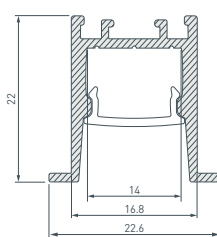

- **031762** Экран SL-COMFORT-2316-2000 BLACK
- **031763** Экран SL-COMFORT-2316-2000 OPAL
- **031778** Заглушка SL-COMFORT-1722-F BLACK
- **031779** Заглушка SL-COMFORT-1722-F BLACK глухая
- **031812** Пружинный держатель SL-COMFORT-F-1716
- **024001** Крепеж монтажный PLS-AM