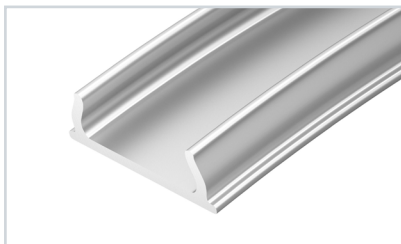

15 023592 Профиль ARH-BENT-W11-2000 ANOD

до 8 Вт/м*