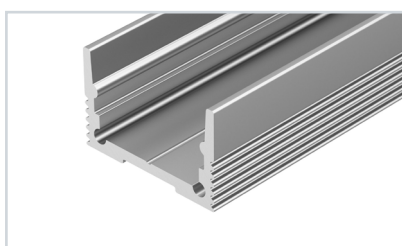

27 023721 Профиль SL-SLIM20-H13-2000 ANOD

до 17 Вт/м*

- 023725** Экран SL-W17-2000 OPAL
- 024335** Заглушка SL-SLIM20-H13 глухая
- 024493** Заглушка SL-SLIM20-H13 с отверстием
- 024327** Держатель SL-SLIM20
- 024330** Держатель SL-SLIM20-180deg поворотный
- 024328** Держатель SL-SLIM20-45deg угловой