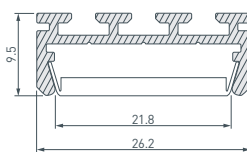

- **026855(1)** Экран MAT-L-BLACK черный для PLS-LOCK
- **016443** Экран прозрачный для PLS-LOCK
- **021746** Экран G-LP полуматовый для PLS-GIP
- **018680** Подвес для ARH-LINE-1726, LINE-1716
- **019214** Заглушка для PLS-LOCK
- **024001** Крепеж монтажный PLS-AM