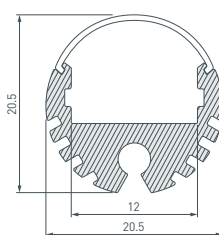

039302 Заглушка ARH-ROUND-D20-DUAL

039300 Заглушка ARH-ROUND-D20-DUAL

039304 Держатель профиля

016143 Тросик для подвешивания профиля

12 040645 Профиль ROUND-D20-2000 ANOD

до 15 Вт/м*

016589 Экран ARH-ROUND-D20-2000 Round Frost-PM