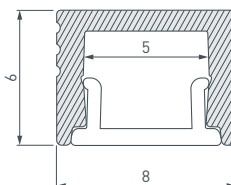

- **019324** Экран SL-W7-2000 OPAL (Arlight,
- **030515** Экран SL-W7-2000 OPAL-PM BLACK
- **044632** Экран SL-W7-10000 OPAL (Arlight,
- **030523** Заглушка SL-MINI-8-H6 BLACK глухая
- **030527** Заглушка SL-MINI-8-H6 BLACK с отверстием
- **030519** Держатель SL-MINI-8 BLACK