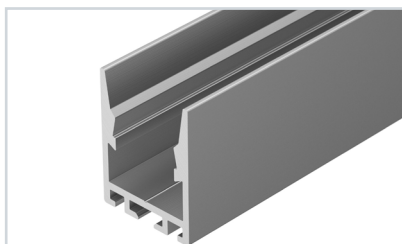

19 032855 Профиль PDS-ZM-COMFY-2000 ANOD

до 21 Вт/м*