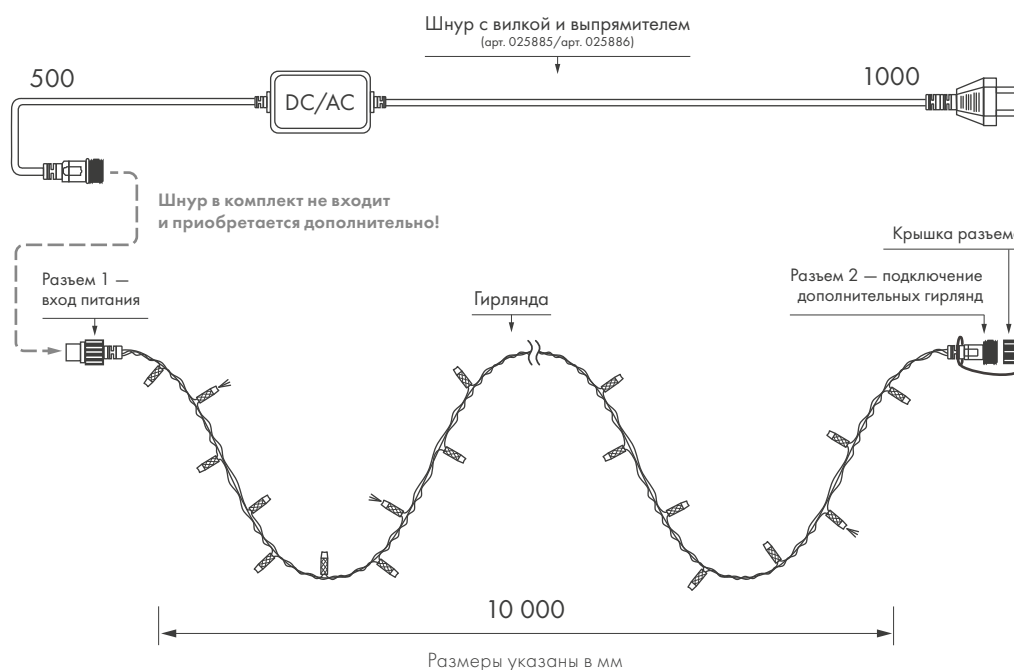

1 год
гарантия

Провод

ПВХ
прозрачный

ПВХ
белый

ПВХ
черный

Температурный режим
-30... +40 °C

Схема подключения

**Соединение до 15
одноцветных гирлянд.**