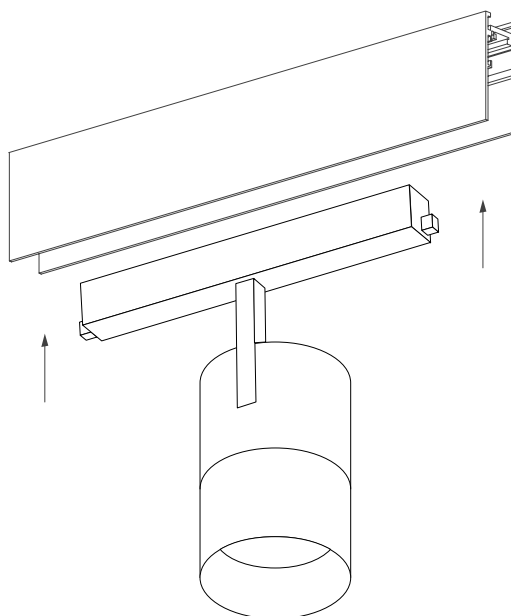

* Указано типовое значение.

УСТАНОВКА И ПОДКЛЮЧЕНИЕ

- Установите светильник в необходимом месте шинпровода, как показано на рис. 2.
- Правильно установленный светильник будет удерживаться в шинпроводе с помощью магнитов.
- При необходимости допускается передвинуть светильник правее или левее на небольшое расстояние (15–20 мм) вдоль шинпровода до нужного положения.
- Для извлечения светильника захватите его открытые грани пальцами и, преодолевая сопротивление магнитного крепления, потяните в направлении, противоположном плоскости крепления. Светильник отсоединится от шинпровода.

Рис. 2. Установка светильника