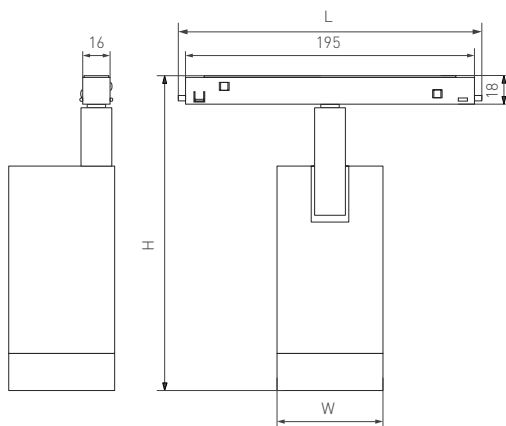

Рис. 1. Чертеж и габаритные размеры

ПАРАМЕТРЫ

Напряжение питания	DC 48 В
Индекс цветопередачи	CRI>90
Угол излучения	24°
Степень пылевлагозащиты	IP20
Возможность диммирования	Да, для версии с поддержкой протокола DALI*
Класс защиты от поражения электрическим током	III
Срок службы**	50 000 ч
Диапазон рабочих температур окружающей среды	-20... +40 °C
Гарантийный срок	60 мес

* Указано типовое значение.

Артикул	Модель	Мощность, потребляемая от сети АС 230 В	Световой поток	Размеры корпуса, L×W×H мм	Возможность диммирования	Вес	Цвет корпуса	Цветовая темп-ра*	Цвет свечения
033626	MAG-ORIENT-SPOT-R65-20W Day4000	20 Вт	2010 лм	204×66×201 мм	нет	550 г	черный	4000 К	Белый дневной, для жилых помещений
033628	MAG-ORIENT-SPOT-R65-20W Day4000 DALI				да				
033627	MAG-ORIENT-SPOT-R65-20W Warm3000		нет		3000 К			Белый теплый, аналогичный лампе накаливания	
033828	MAG-ORIENT-SPOT-R65-20W Warm3000 DALI		да						