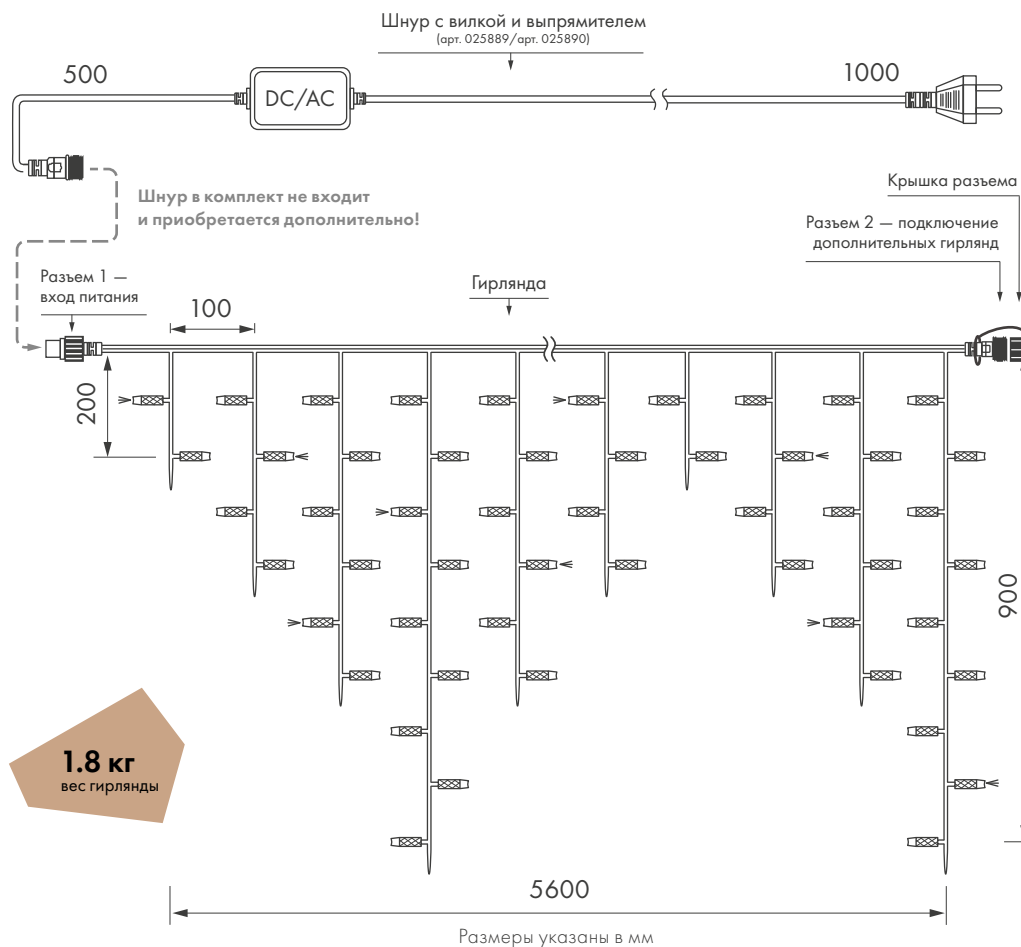

## Параметры

Напряжение питания	<b>AC 230 В</b>
Мощность	<b>15 Вт</b>
Размер светодиода	<b>Ø 5 мм</b>
Габариты	<b>5600 × 900 мм</b>
Кол-во нитей	<b>48 нитей</b>
Кол-во светодиодов	<b>240 шт</b>
Степень защиты	<b>IP65</b>

Цвета свечения

Белый/Белый мерцающий

Теплый белый/Белый мерцающий

**Соединение до 8  
одноцветных гирлянд.**

## Схема подключения

Провод

Резина (каучук)  
белый

Резина (каучук)  
черный

**2 года**  
гарантия

Температурный режим  
-40... +40 °C

**НЕ ЖДИТЕ ПОВОДА —**  
СОЗДАВАЙТЕ ПРАЗДНИК  
ПО СВОЕМУ ЖЕЛАНИЮ!