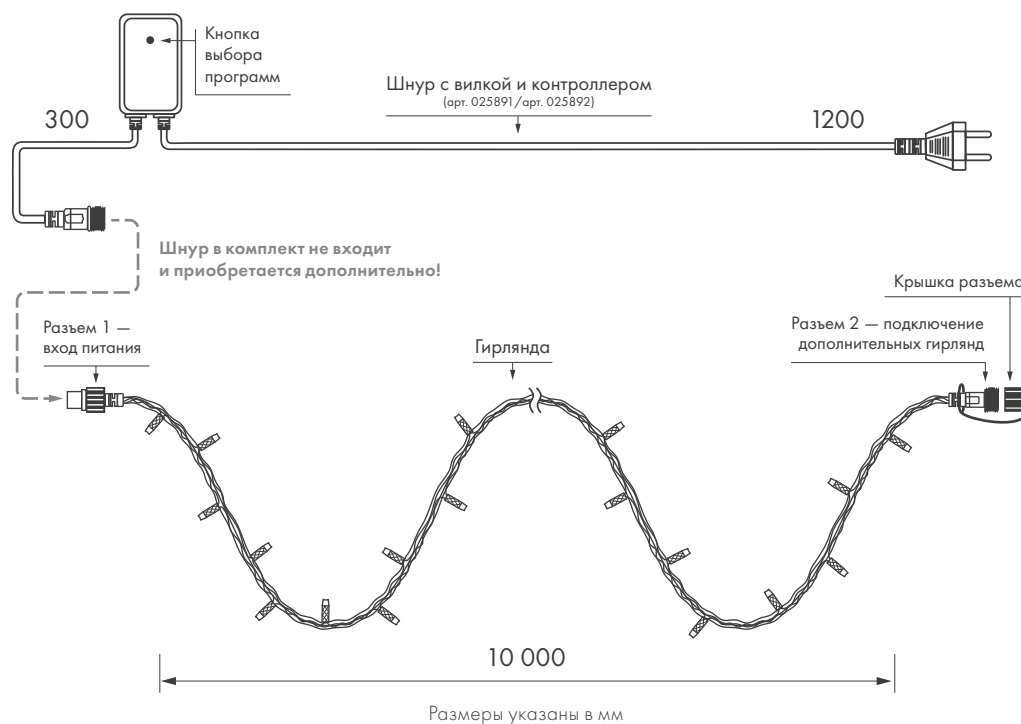

Цвет свечения

RGB
620; 515; 450 нм

Провод

ПВХ
прозрачный

ПВХ
белый

ПВХ
черный

Схема подключения

**Соединение до 5
одноцветных гирлянд.**